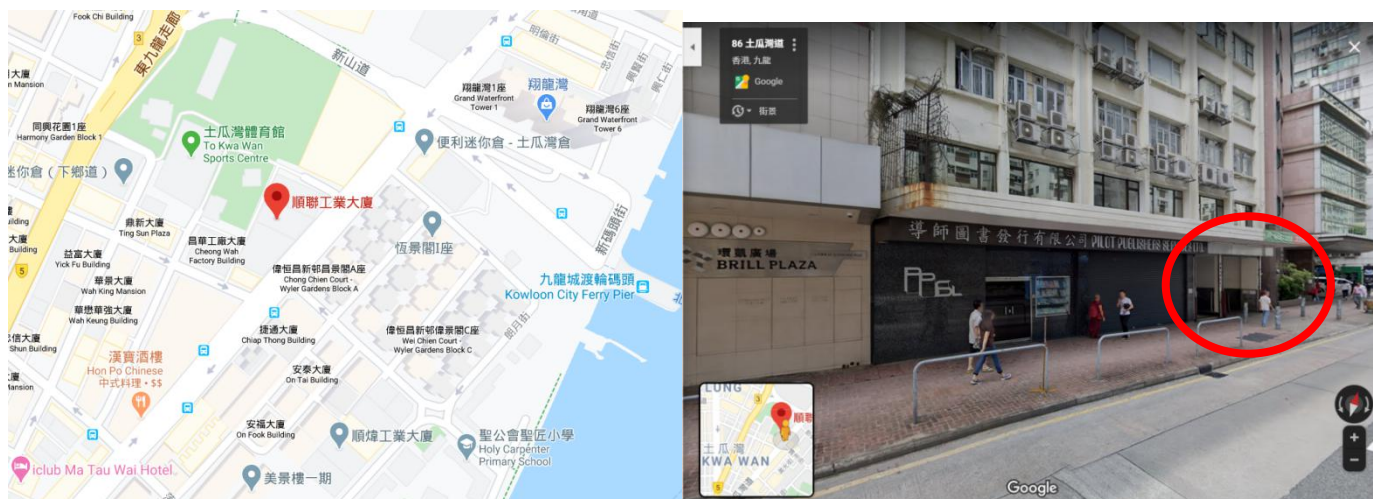

前往豐盛社企學會-土瓜灣辦公室

地址: 九龍土瓜灣土瓜灣道 86 號順聯工業大廈 3 樓 B 室

1. 乘搭地鐵

a. 何文田站

- i. 從 **A2** 出口步行 **17 分鐘** 至順聯工業大廈
- ii. 或，從 **A2** 出口步行 **2 分鐘** 至佛光街轉乘 **106(往黃大仙)** 巴士於上鄉道下車，再步行 1 分鐘至順聯工業大廈
- iii. 或，轉乘 **41(往九龍城碼頭)**、**45(往九龍城碼頭)** 巴士於落山道下車，再步行 2 分鐘至順聯工業大廈

b. 紅磡站

- i. 在 **A** 出口轉乘 **106(往黃大仙)** 巴士，或在 **B1** 出口轉乘 **5C(往慈雲山(中))**、**21(往彩雲)**、**11K(往竹園邨)**、**85X(往馬鞍山市中心)** 巴士，於上鄉道下車，再步行 1 分鐘至順聯工業大廈
- ii. 在 **A** 出口轉乘 **115(往九龍城碼頭)** 巴士，於落山道下車，步行 2 分鐘至順聯工業大廈

2. 乘搭巴士

- a. 乘搭 **106**、**115**、**11K**、**12A**、**21**、**2E**、**41**、**45**、**5D**、**5C**、**85X** 於上鄉道/貴洲街/落山道下車，再步行 1-3 分鐘至順聯工業大廈。

3. 乘搭渡輪

由北角碼頭上船往九龍城碼頭，再步行 6 分鐘至順聯工業大廈。

航班時間表:

http://www.nwff.com.hk/route/get_route.php?id=6662173e-a9ee-489b-aa36-8ce56dec0a6b&route_id=6&submenu_num=3&lang=zh-hk

4. 泊車安排

1. **環凱廣場** (少量時租泊車位)，步行 1 分鐘至順聯工業大廈

收費: 首 1 小時\$20; 其後每小時 \$30

2. **翔龍灣廣場**: 38 號新碼頭街 (300 多泊車位)，步行 5 分鐘至順聯工業大廈

星期一至星期日	
每小時 (07:00 - 23:00)	私家車/客貨車 HK\$26
每小時 (23:00 - 07:00)	私家車/客貨車 HK\$29
每小時 (星期一至星期日)	貨車 HK\$30